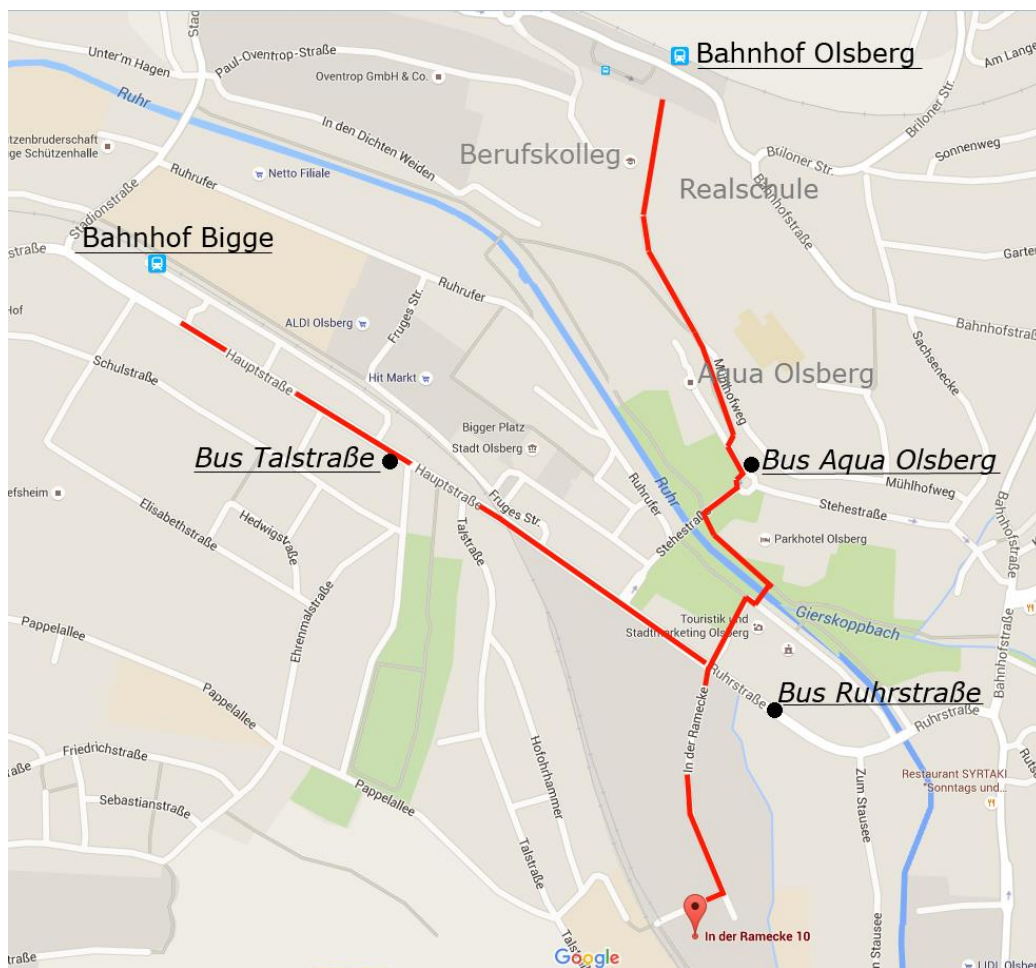

## LOCATION

In der Ramecke 10

59939 Olsberg

Tel .: 02962 / 73508-12

Fax: 02962 / 73508-29

Email: [olsberg@moveo-gmbh.de](mailto:olsberg@moveo-gmbh.de)

The integration course is financed by the “Bundesamt für Migration und Flüchtlinge - BAMF”.